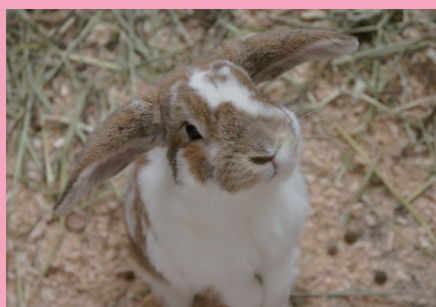

今月の動物サポート # 10

今年からビズドコでは、到津の森公園の動物サポートをささやかですが毎月1回させていただきます。

今回支援させて頂いた動物は

ロップイヤヤー

です！

分類	ウサギ目 ウサギ科
学名	<i>Oryctolagus cuniculus</i>
英語名	Lop-eared Rabbit
分布大区分	アフリカ, アメリカ, オセアニア, アジア 日本, ユーラシア
分布小区分	全世界、ヨーロッパ
園内エリア	ふれあい動物園

★ここに注目★

耳の垂れたかわいらしい姿に魅了されてください！！

ロップイヤヤーの生活

耳が非常に大きく垂れているのが特徴。

顔が丸く愛嬌があり、性格は非常におとなしく、人にもよく懐くので、ペットとして人気が高い。長い耳は、聴覚の向上の他、体温の放出にも役立っている。

飼育員さんから一言

耳が垂れているのは、耳が重いから。生まれたときはまだ重くなくて立っているよ。