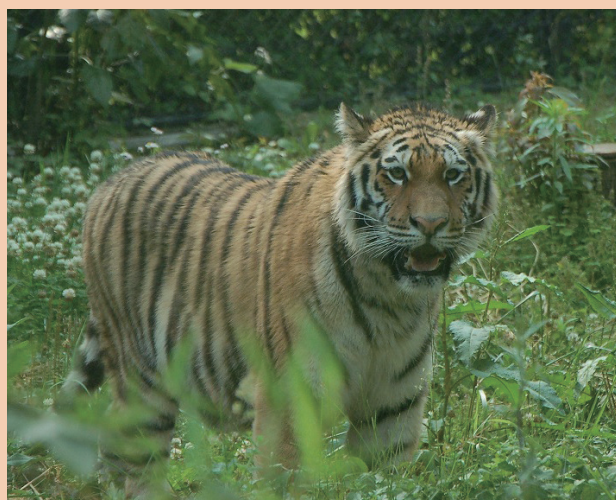

今月の動物サポート # 8

今年からビズドコでは、到津の森公園の動物サポートをささやかですが毎月1回させていただきます。

今回支援させて頂いた動物は

アムールトラ ですよ！

分類	食肉目(ネコ目) ネコ科
学名	<i>Panthera tigris altaica</i>
英語名	Amur Tiger
分布大区分	ユーラシア
分布小区分	ロシアのアムール川流域、ウスリ地方
園内エリア	林床の世界

★ここに注目★

森の王者の貫録といいますか、寝ていることが多いです。「また寝てる～」って言われることが多いですが、寝顔をみるとすごく癒されますよ。動いているトラを見るには、朝、トラが運動場に出てからと、夕方帰る時間くらいがいいと思います。